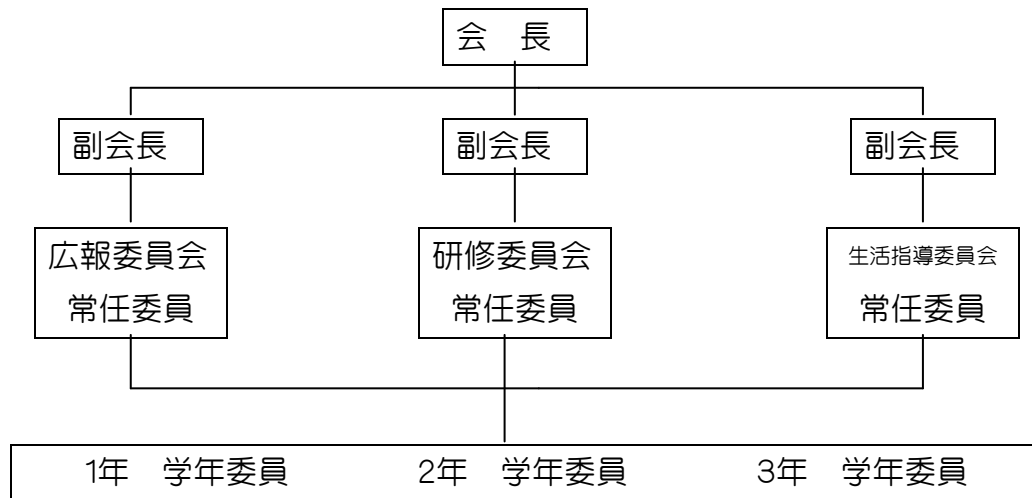

PTA委員会組織

桜井高校PTA

●組織図

- 生活指導委員会……「夏・秋のさわやか運動」や学校保健委員会委員(11月)など生徒の生活指導を担当します。
- 研修委員会……「PTA大学見学会」など研修活動を担当します。
- 広報委員会……「PTAだより」などPTAの広報や「生徒会との懇談会」を担当します。